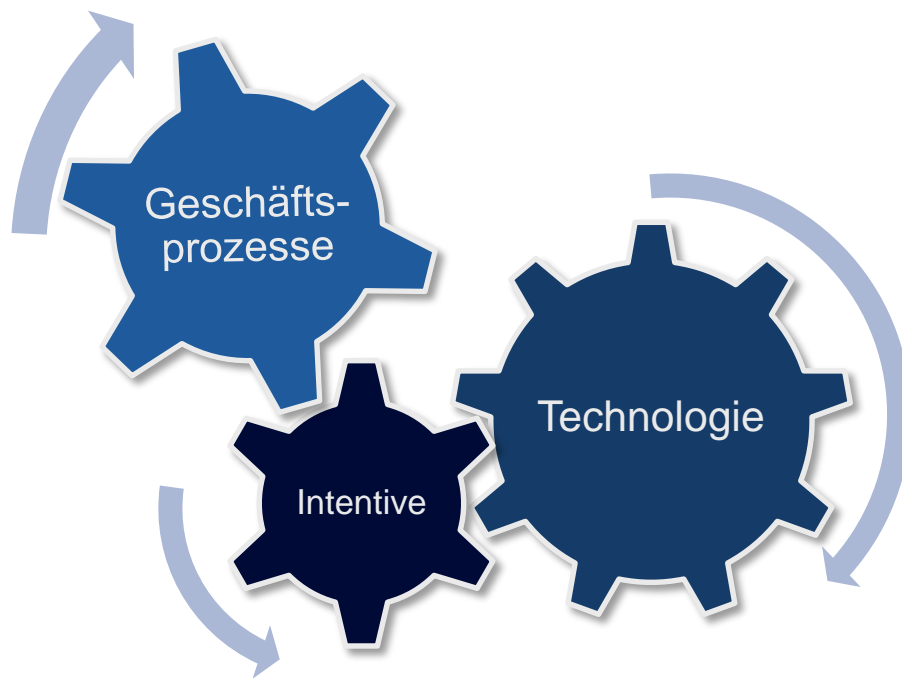

## Die Podcast-Show – „Vom Gedanken ins Internet ans Ohr“ Podcast-Integration in das RedDot CMS

Effizientere Kommunikation mit Ihren Zielgruppen

**Effiziente**  
Informationstechnologie

Intensive GmbH

Dülkener Straße 56  
D-41747 Viersen

# IT perfektioniert Ihr Geschäft. Intensive perfektioniert Ihre IT.

Wir sind das Bindeglied zwischen Technologie und Ihren Geschäftsprozessen

- Langjährige Expertise und kontinuierliches Wachstum
  - Gründungsjahr 2003
  - Projekterfahrung aus mehr als 110 Projekten, davon etwa 70 im Web-Umfeld
  - Seit 2003 Partner der RedDot Solutions AG
  - Seit 2003 Mitglied im Vorstand des RedDot Usergroup e.V.